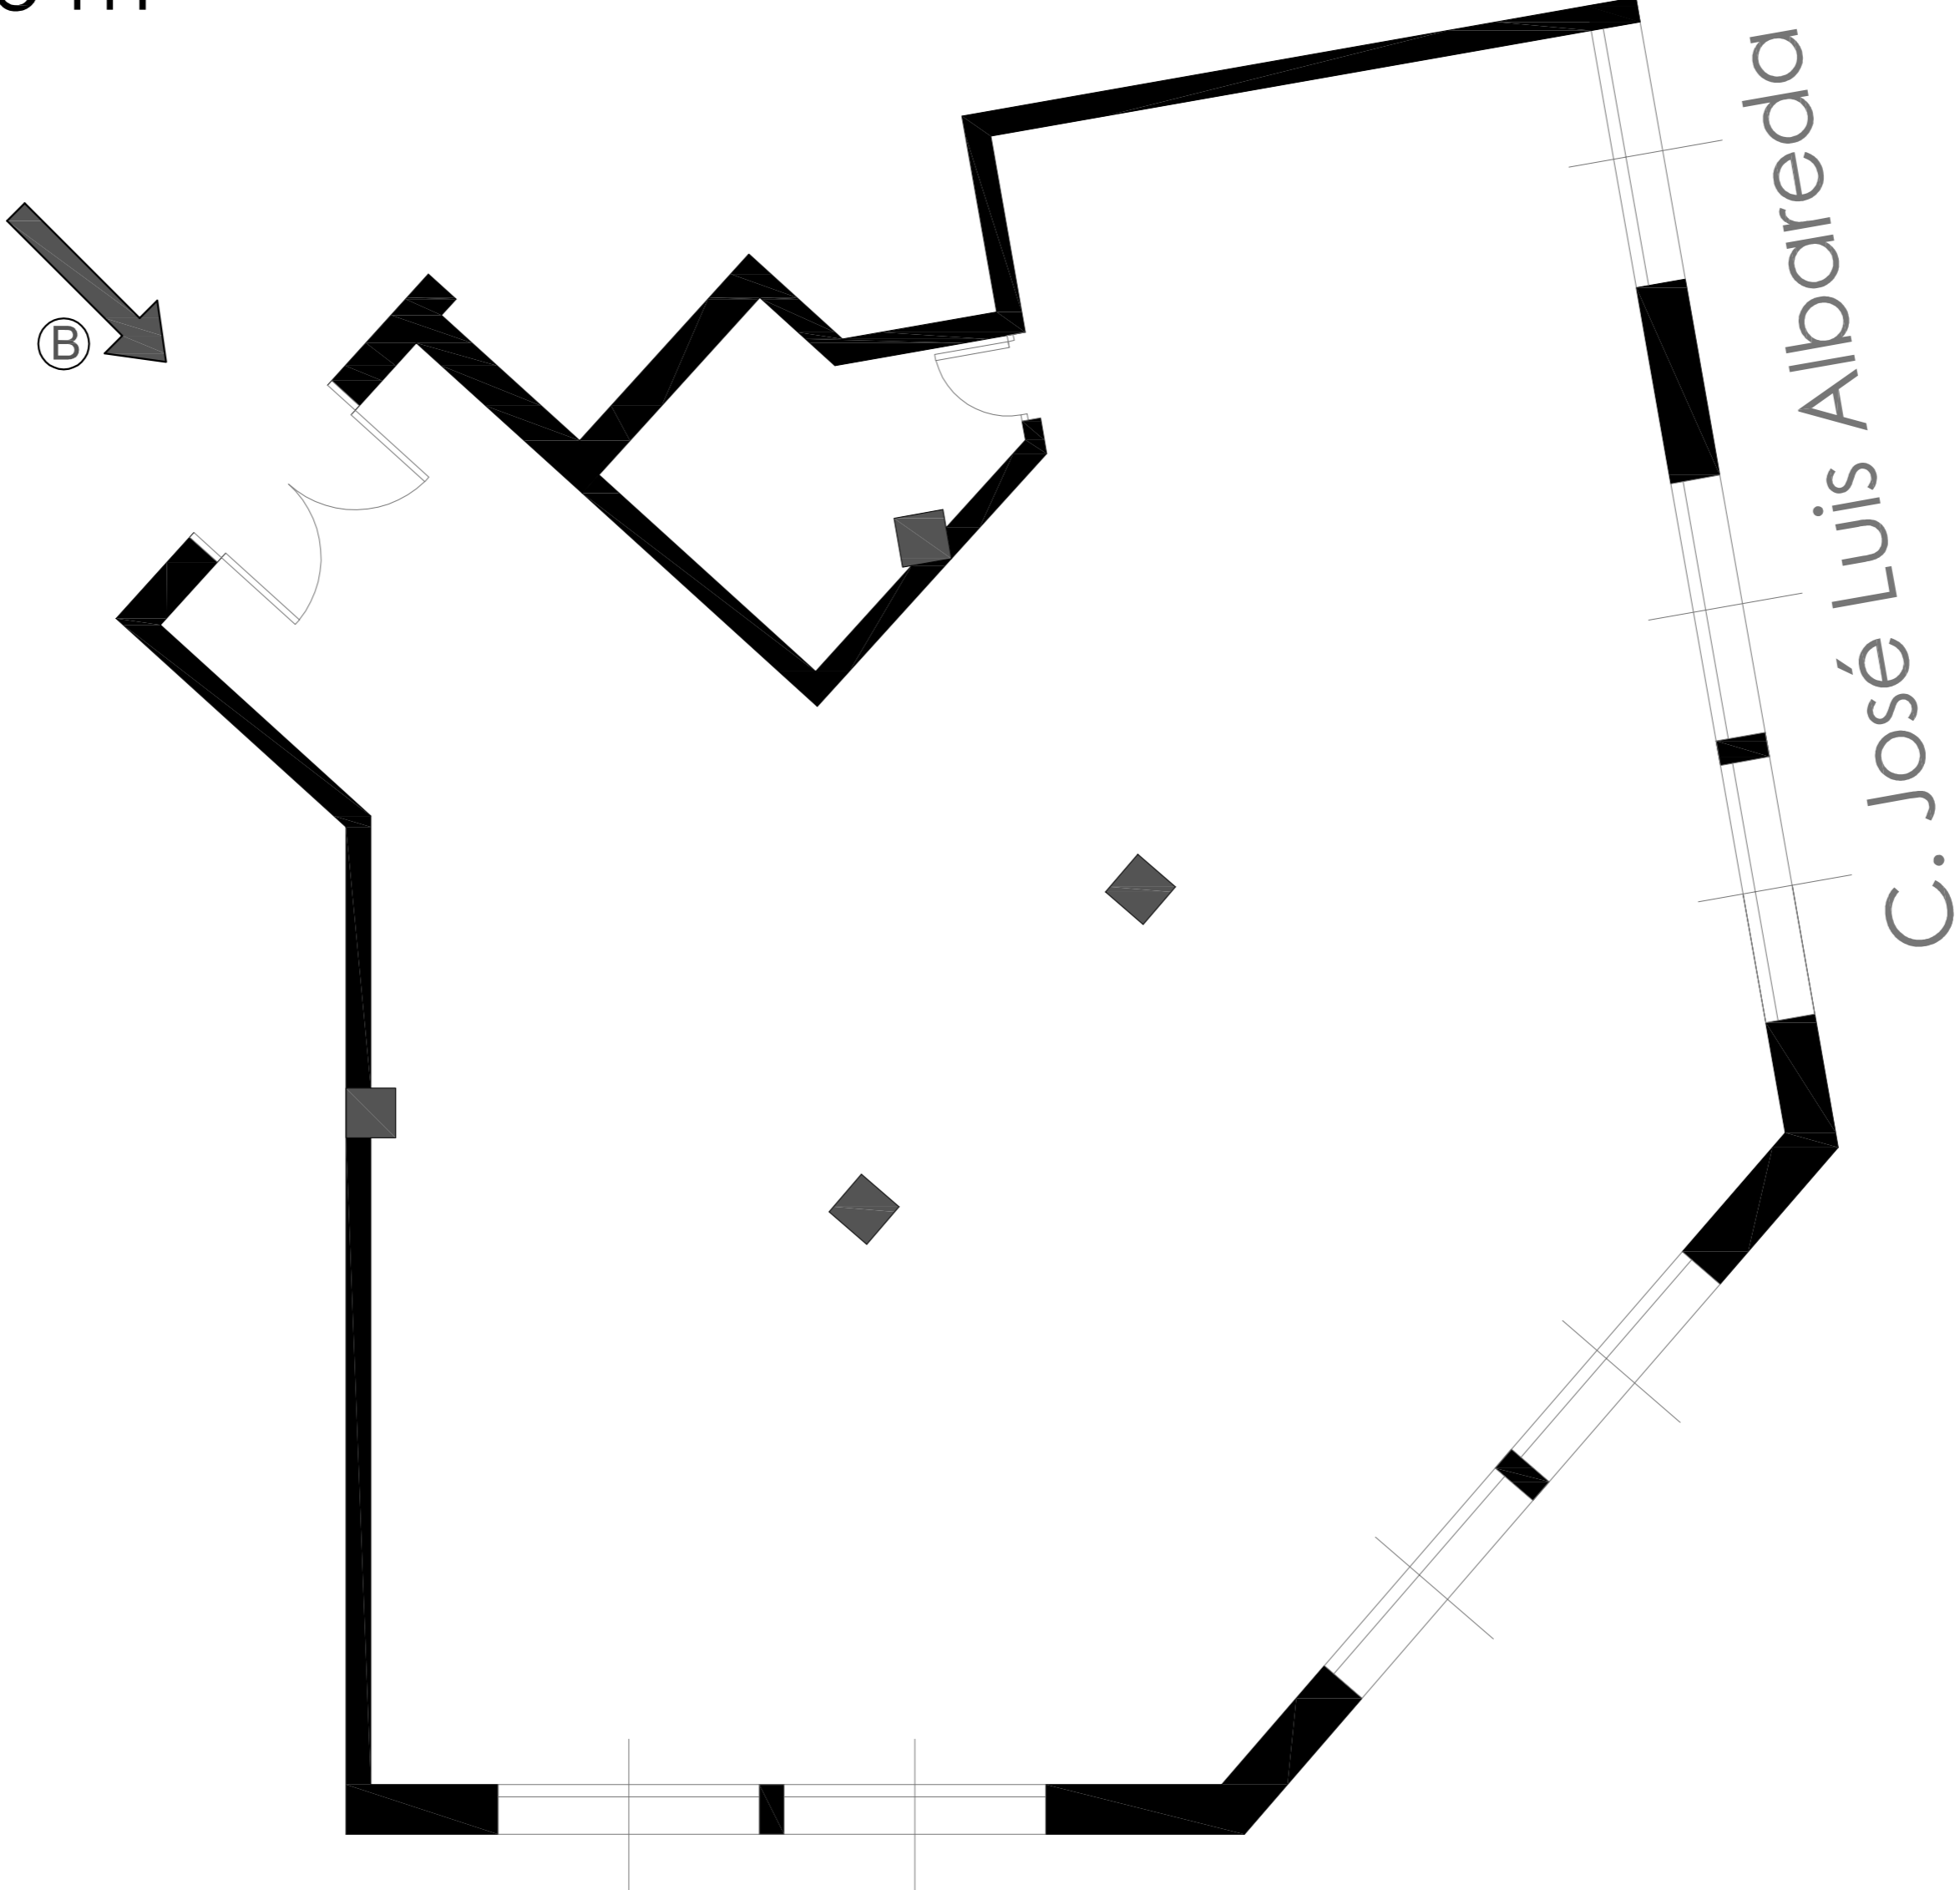

Planta Tipo Oficina B

Superficie Útil = 115 m²

Avd. de César Augusto