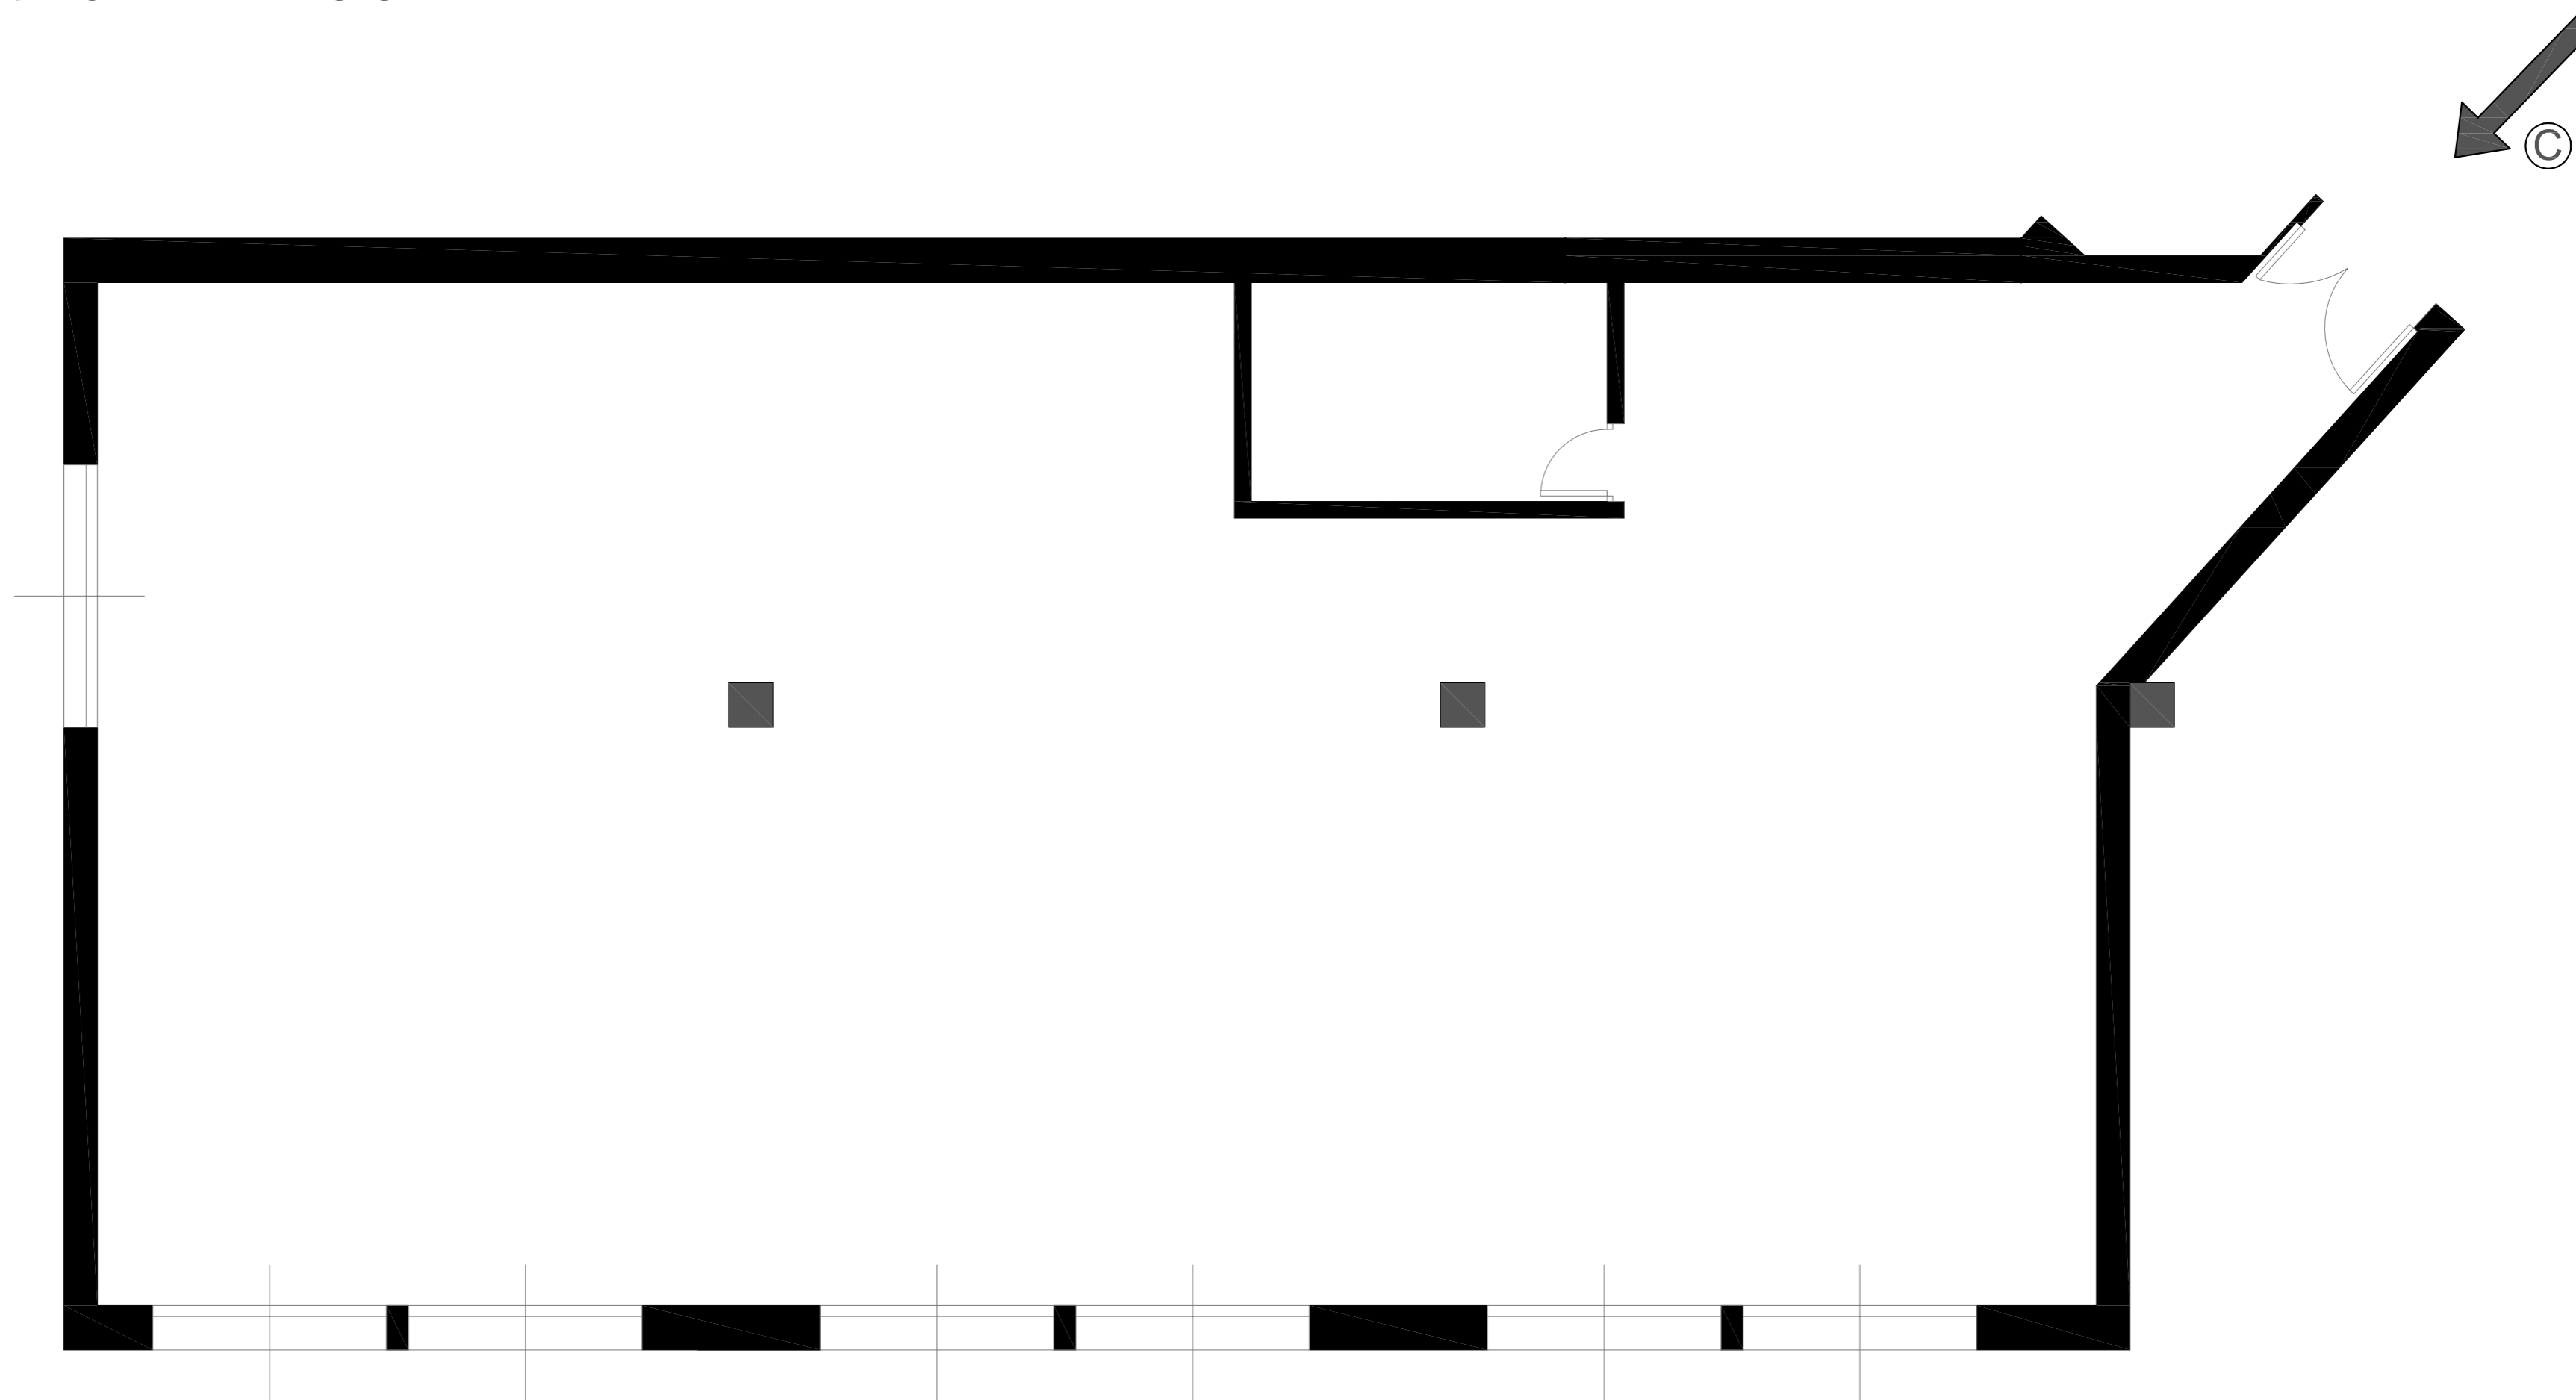

Planta Tipo Oficina C Piso 10°

Superficie Útil = 166 m²

Avd. de César Augusto