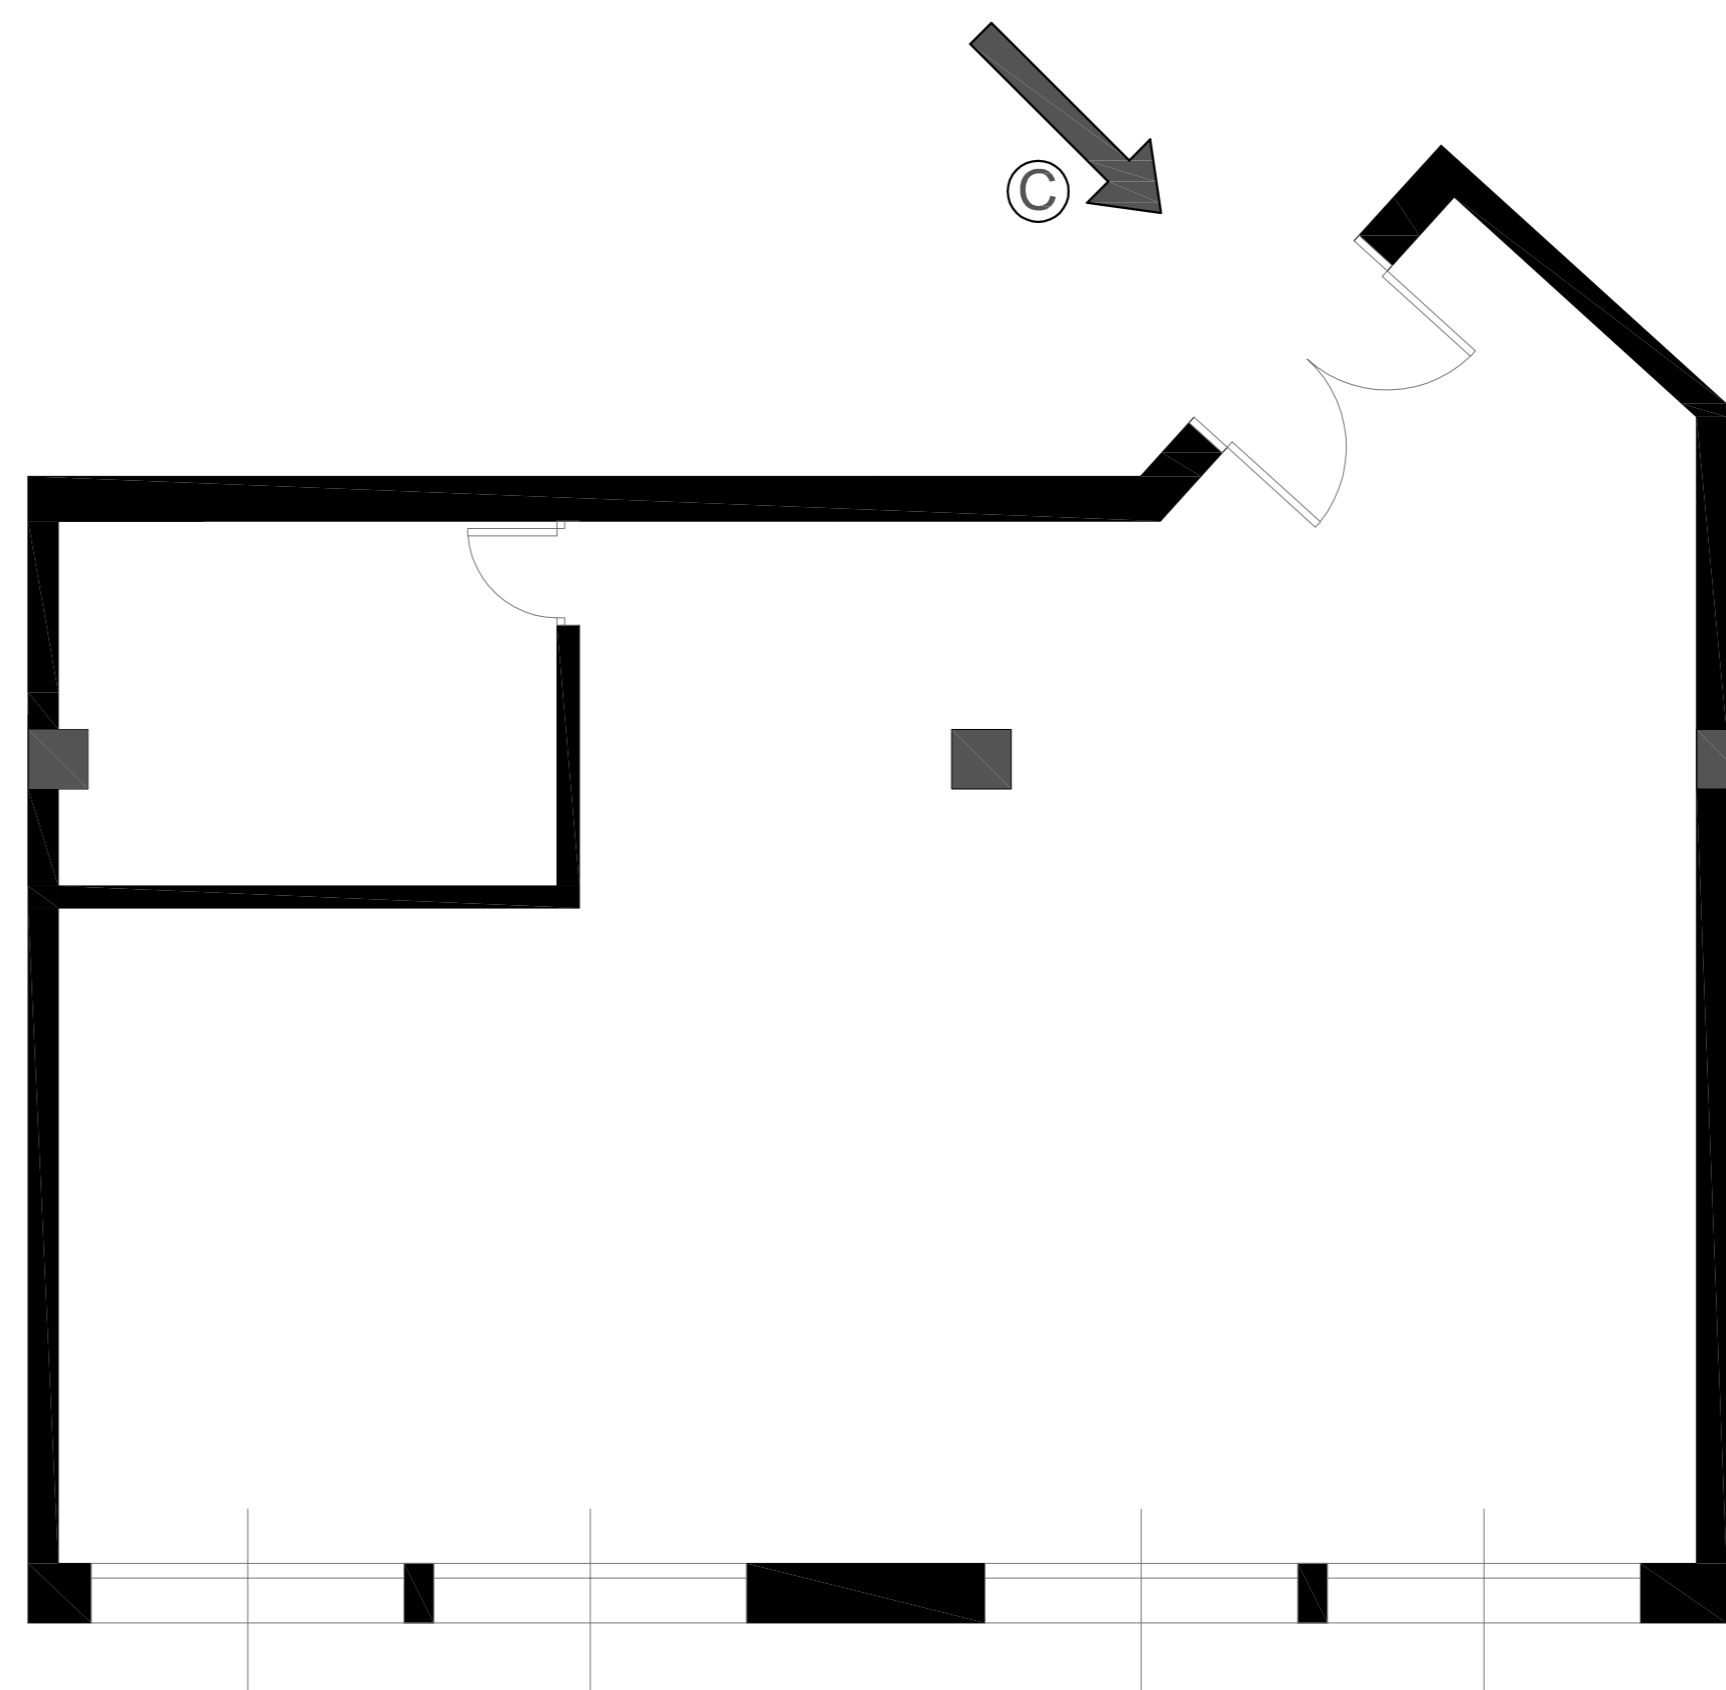

Planta Tipo Oficina C  
Superficie Útil = 85 m<sup>2</sup>

Avd. de César Augusto